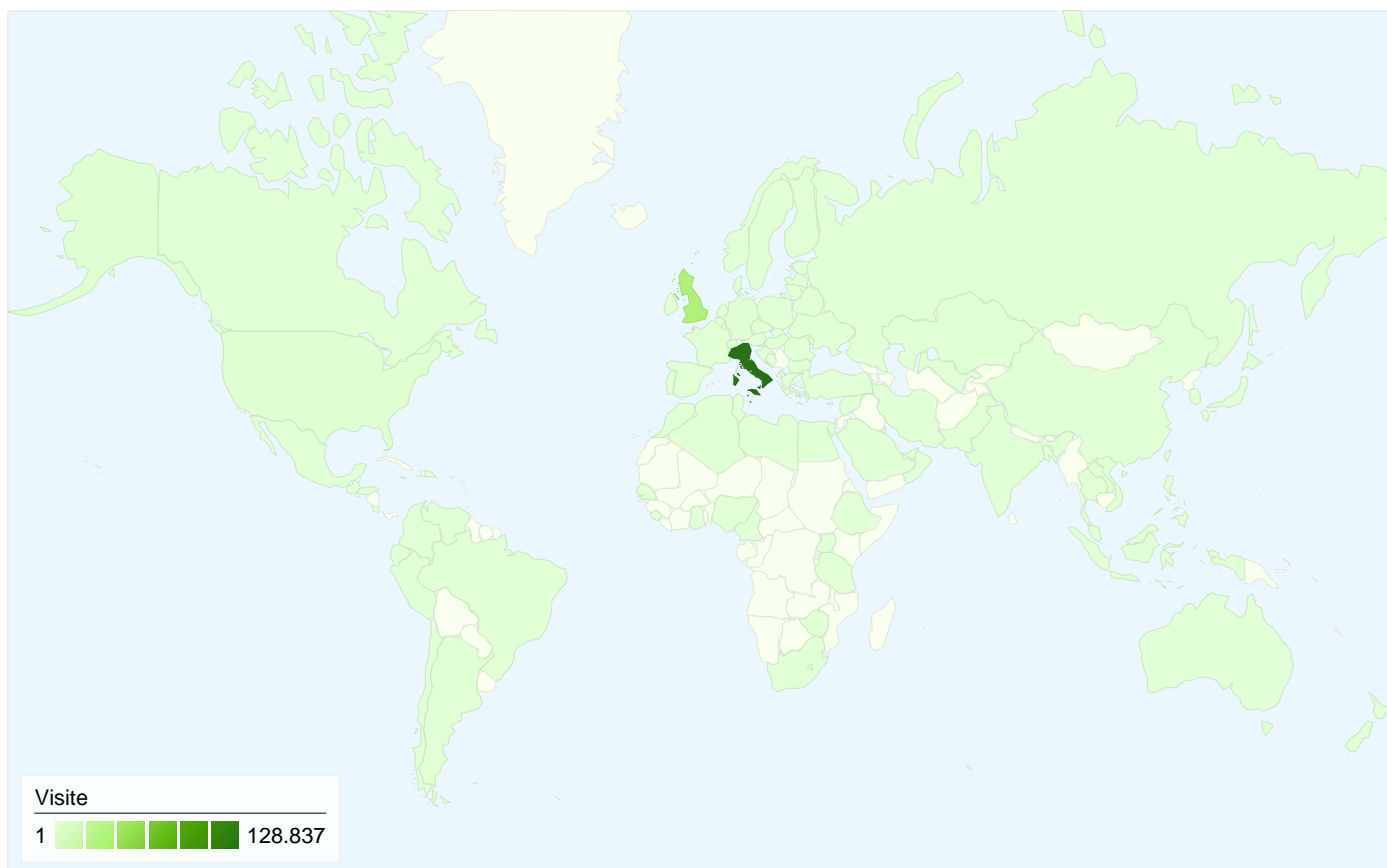

Visitatori
107.960

Overlay carta geografica world

Panoramica sulle sorgenti di traffico

- **Motori di ricerca**
106.254,00 (62,33%)
- **Traffico diretto**
56.934,00 (33,40%)
- **Siti di riferimento**
7.292,00 (4,28%)

107.960 persone hanno visitato questo sito

 **170.480** Visite

 **107.960** Visitatori unici assoluti

 **365.790** Visualizzazioni di pagina

 **2,15** Media visualizzazioni di pagina

 **00:01:27** Tempo sul sito

Panoramica sulle sorgenti di traffico

Rispetto a: Sito

Tutte le sorgenti di traffico hanno generato complessivamente 170.480 visite

33,40% Traffico diretto

4,28% Siti di riferimento

62,33% Motori di ricerca

170.480 visite provenienti da 105 Paesi/zona

Uso del sito

Paese/zona	Visite	Pagine/Visita	Tempo medio sul sito	% visite nuove	Frequenza di rimbalzo
Italy	128.837	1,95	00:01:15	72,87%	71,06%
United Kingdom	35.081	2,96	00:02:15	24,92%	45,10%
United States	1.839	1,44	00:00:34	87,28%	87,82%
Germany	766	1,72	00:00:56	83,68%	76,76%
Ireland	715	1,05	00:00:04	98,88%	97,90%
France	664	2,30	00:01:26	82,83%	70,93%
Netherlands	507	1,87	00:01:07	54,24%	64,69%
Switzerland	273	1,69	00:00:48	82,78%	72,89%
Belgium	200	1,70	00:01:34	81,50%	78,00%
Sweden	187	1,82	00:00:47	58,29%	70,59%