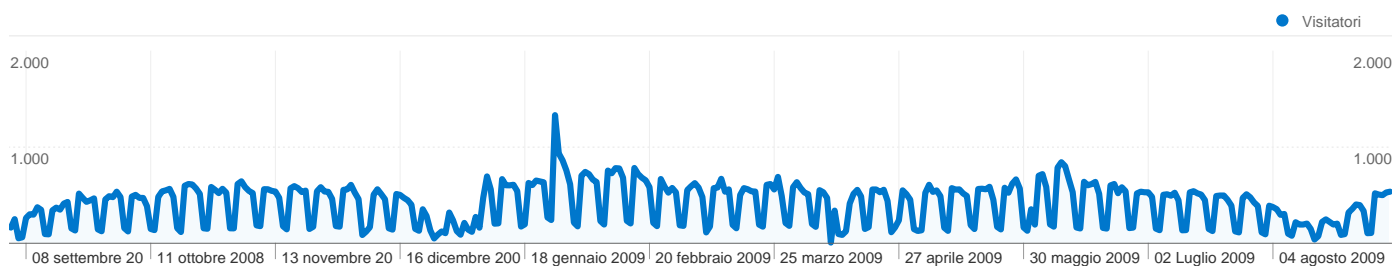

Uso del sito

170.480 Visite

66,05% Frequenza di rimbalzo

365.790 Visualizzazioni di pagina

00:01:27 Tempo medio sul sito

2,15 Pagine/Visita

63,32% % visite nuove

Panoramica visitatori

Visitatori
107.960

Overlay carta geografica world

Panoramica sulle sorgenti di traffico

- **Motori di ricerca**
106.254,00 (62,33%)
- **Traffico diretto**
56.934,00 (33,40%)
- **Siti di riferimento**
7.292,00 (4,28%)

107.960 persone hanno visitato questo sito

 **170.480** Visite

 **107.960** Visitatori unici assoluti

 **365.790** Visualizzazioni di pagina

 **2,15** Media visualizzazioni di pagina

 **00:01:27** Tempo sul sito

Panoramica sulle sorgenti di traffico

Rispetto a: Sito

Tutte le sorgenti di traffico hanno generato complessivamente 170.480 visite

33,40% Traffico diretto

4,28% Siti di riferimento

62,33% Motori di ricerca