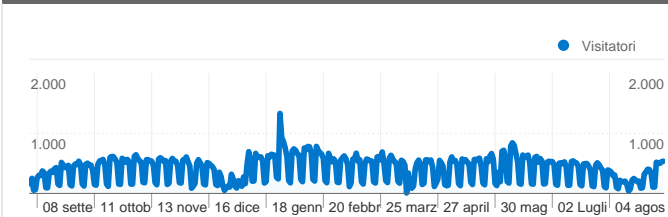

Uso del sito

170.480 Visite

66,05% Frequenza di rimbalzo

365.790 Visualizzazioni di pagina

00:01:27 Tempo medio sul sito

2,15 Pagine/Visita

63,32% % visite nuove

Panoramica visitatori

Visitatori
107.960

Overlay carta geografica world

Panoramica sulle sorgenti di traffico

- **Motori di ricerca**
106.254,00 (62,33%)
- **Traffico diretto**
56.934,00 (33,40%)
- **Siti di riferimento**
7.292,00 (4,28%)

107.960 persone hanno visitato questo sito

 **170.480** Visite

 **107.960** Visitatori unici assoluti

 **365.790** Visualizzazioni di pagina

 **2,15** Media visualizzazioni di pagina

 **00:01:27** Tempo sul sito

Panoramica sulle sorgenti di traffico

Rispetto a: Sito

Tutte le sorgenti di traffico hanno generato complessivamente 170.480 visite

33,40% Traffico diretto

4,28% Siti di riferimento

62,33% Motori di ricerca