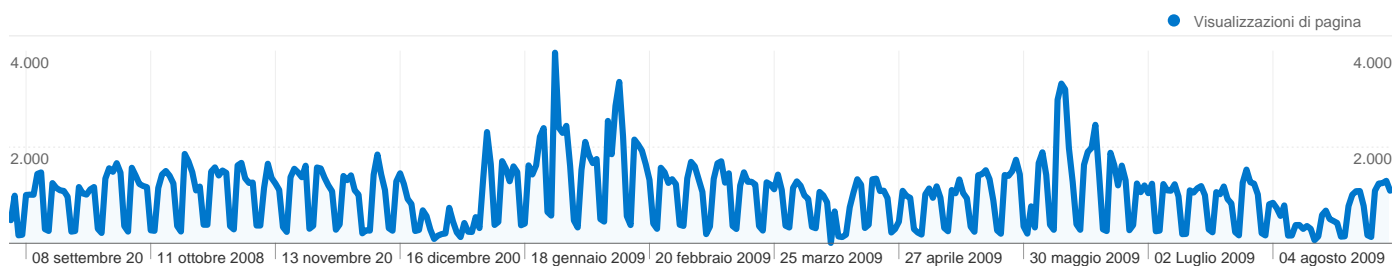

Panoramica sulle sorgenti di traffico

Rispetto a: Sito

Tutte le sorgenti di traffico hanno generato complessivamente 170.480 visite

33,40% Traffico diretto

4,28% Siti di riferimento

62,33% Motori di ricerca

■ Motori di ricerca
106.254,00 (62,33%)
■ Traffico diretto
56.934,00 (33,40%)
■ Siti di riferimento
7.292,00 (4,28%)

Principali sorgenti di traffico

Sorgenti	Visite	% visite	Parole chiave	Visite	% visite
google (organic)	95.610	56,08%	rsu ibm	11.814	11,12%
(direct) ((none))	56.940	33,40%	infortunio sul lavoro	2.641	2,49%
yahoo (organic)	2.568	1,51%	ibm rsu	962	0,91%
virgilio (organic)	2.091	1,23%	rsu ibm italia	902	0,85%
rsuibmsegrate.blogspot.com	1.781	1,04%	reperibilità	860	0,81%

170.480 visite provenienti da 105 Paesi/zona

Uso del sito

Paese/zona	Visite	Pagine/Visita	Tempo medio sul sito	% visite nuove	Frequenza di rimbalzo
Italy	128.837	1,95	00:01:15	72,87%	71,06%
United Kingdom	35.081	2,96	00:02:15	24,92%	45,10%
United States	1.839	1,44	00:00:34	87,28%	87,82%
Germany	766	1,72	00:00:56	83,68%	76,76%
Ireland	715	1,05	00:00:04	98,88%	97,90%
France	664	2,30	00:01:26	82,83%	70,93%
Netherlands	507	1,87	00:01:07	54,24%	64,69%
Switzerland	273	1,69	00:00:48	82,78%	72,89%
Belgium	200	1,70	00:01:34	81,50%	78,00%
Sweden	187	1,82	00:00:47	58,29%	70,59%

1 - 10 di 105

Complessivamente, le pagine di questo sito sono state visualizzate 365.790 volte

 **365.790** Visualizzazioni di pagina

 **259.693** Visualizzazioni uniche

 **66,05%** Frequenza di rimbalzo

Contenuti principali