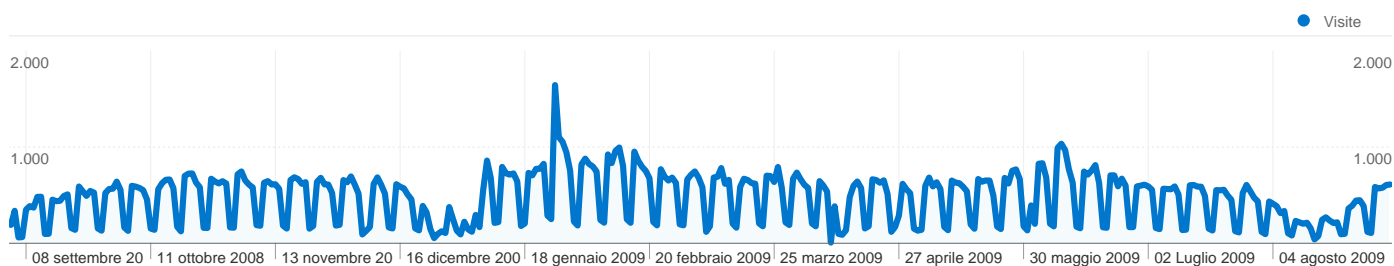

Uso del sito

170.480 Visite

66,05% Frequenza di rimbalzo

365.790 Visualizzazioni di pagina

00:01:27 Tempo medio sul sito

2,15 Pagine/Visita

63,32% % visite nuove

Panoramica visitatori

107.960 persone hanno visitato questo sito

 **170.480** Visite

 **107.960** Visitatori unici assoluti

 **365.790** Visualizzazioni di pagina

 **2,15** Media visualizzazioni di pagina

 **00:01:27** Tempo sul sito

 **66,05%** Frequenza di rimbalzo

 **63,32%** Visite nuove

Profilo tecnico

Browser	Visite	% visite	Velocità di connessione	Visite	% visite
Internet Explorer	128.384	75,31%	Unknown	74.549	43,73%
Firefox	36.310	21,30%	T1	43.814	25,70%
Chrome	1.757	1,03%	DSL	43.243	25,37%
Mozilla	1.734	1,02%	Dialup	4.847	2,84%
Safari	1.350	0,79%	OC3	3.598	2,11%

Panoramica sulle sorgenti di traffico

Rispetto a: Sito

Tutte le sorgenti di traffico hanno generato complessivamente 170.480 visite

33,40% Traffico diretto

4,28% Siti di riferimento

62,33% Motori di ricerca