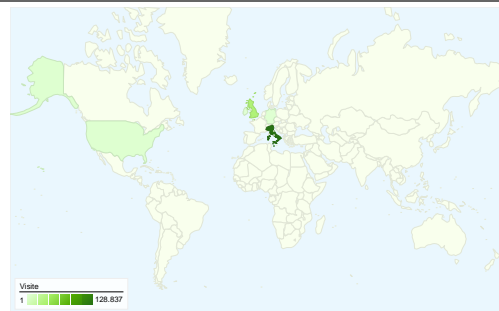

Uso del sito

170.480 Visite

66,05% Frequenza di rimbalzo

365.790 Visualizzazioni di pagina

00:01:27 Tempo medio sul sito

2,15 Pagine/Visita

63,32% % visite nuove

Panoramica visitatori

Visitatori
107.960

Overlay carta geografica world

Panoramica sulle sorgenti di traffico

- **Motori di ricerca**
106.254,00 (62,33%)
- **Traffico diretto**
56.934,00 (33,40%)
- **Siti di riferimento**
7.292,00 (4,28%)

107.960 persone hanno visitato questo sito

 **170.480** Visite

 **107.960** Visitatori unici assoluti

 **365.790** Visualizzazioni di pagina

 **2,15** Media visualizzazioni di pagina

 **00:01:27** Tempo sul sito

170.480 visite provenienti da 105 Paesi/zona

Uso del sito

Paese/zona	Visite	Pagine/Visita	Tempo medio sul sito	% visite nuove	Frequenza di rimbalzo
Italy	128.837	1,95	00:01:15	72,87%	71,06%
United Kingdom	35.081	2,96	00:02:15	24,92%	45,10%
United States	1.839	1,44	00:00:34	87,28%	87,82%
Germany	766	1,72	00:00:56	83,68%	76,76%
Ireland	715	1,05	00:00:04	98,88%	97,90%
France	664	2,30	00:01:26	82,83%	70,93%
Netherlands	507	1,87	00:01:07	54,24%	64,69%
Switzerland	273	1,69	00:00:48	82,78%	72,89%
Belgium	200	1,70	00:01:34	81,50%	78,00%
Sweden	187	1,82	00:00:47	58,29%	70,59%